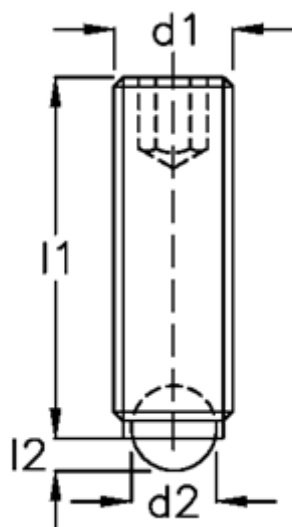

Varenummer: 20902642
Beskrivelse: E+G Kuglespændeskruer
GN 605-M8-30-A

Mål

d1	= M8
d2	= 5.5
Indvendig sekskant	= 4.0
l1	= 30
l2	= 1.7